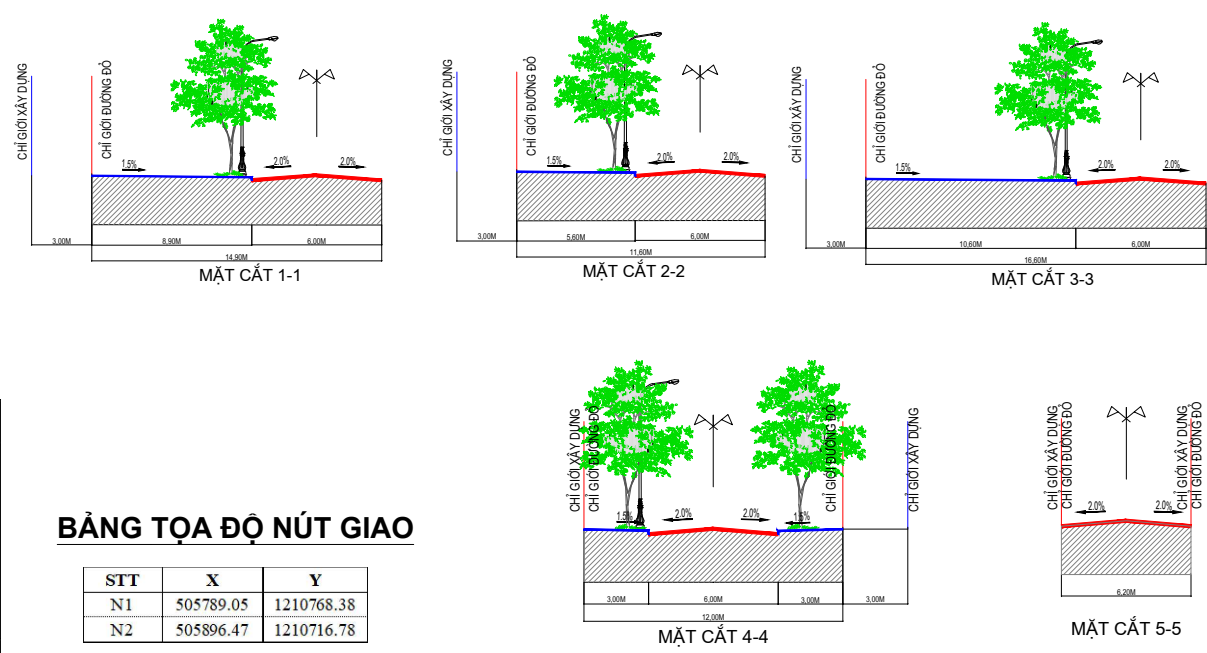

XÃ KHÁNH HƯNG - TỈNH TÂY NINH

QUY HOẠCH TỔNG MẶT BẰNG ĐIỂM DÂN CƯ THÁI HÒA

BẢN ĐỒ QUY HOẠCH HỆ THỐNG GIAO THÔNG

KÝ HIỆU SỬ DỤNG ĐẤT

	ĐẤT Ở
	ĐẤT CÂY XANH CÔNG CỘNG
	ĐẤT KÉ - MÁI TALUY
	ĐẤT TRƯỜNG TH - THCS THÁI TRỊ
	ĐẤT SÔNG NGÒI, KÉNH RẠCH, MẶT NƯỚC CHUYÊN DỤNG.
	ĐẤT HỒ SINH THÁI
	RANH QUY HOẠCH
	TIM ĐƯỜNG

CHÚ THÍCH

1	NHÀ Ở LIÊN KẾ
2	TRƯỜNG HỌC
3	CÔNG VIÊN
4	TRỤ SỞ

BẢNG THỐNG KÊ GIAO THÔNG

STT	TÊN ĐƯỜNG	GIỚI HẠN		CHIỀU DÀI (m)	LỘ GIỚI (m)	KÍCH THƯỚC (m)				KHOẢNG LƯỚI	KÝ HIỆU	
		TỪ...	ĐẾN...			HỆ TRÁI	LÔNG ĐƯỜNG	HỆ PHẢI	HỆ TRÁI			HỆ PHẢI
I	CẤP KHU VỰC - ĐƯỜNG KHU VỰC											
1	Đường Hàng Điều A - Thái Bình Trung (ĐT.S20)	Ranh phía Tây	Ranh phía Đông	767	Theo quy hoạch cấp trên	Theo quy hoạch cấp trên	Theo quy hoạch cấp trên	Theo quy hoạch cấp trên	3.00-6.00	0.00	3.00-6.00	1-1;2-2;3-3
II	CẤP NỘI BỘ - ĐƯỜNG PHẦN KHU VỰC											
2	Đường NI	Đường Hàng Điều A - Thái Bình Trung (ĐT.S20)	Đường Hàng Điều A - Thái Bình Trung (ĐT.S20)	222	12.00	3.00	6.00	3.00	0.00	3.00-6.00	4-4	
2.1					6.30	0.00	6.30	0.00	0.00	0.00	5-5	

BẢNG TỌA ĐỘ NÚT GIAO

STT	X	Y
N1	505789.05	1210768.38
N2	505896.47	1210716.78

CƠ QUAN PHÊ DUYỆT
ỦY BAN NHÂN DÂN XÃ KHÁNH HƯNG

CƠ QUAN THẨM ĐỊNH
PHÒNG KINH TẾ XÃ KHÁNH HƯNG

CƠ QUAN TỜ CHỨC LẬP QUY HOẠCH
ỦY BAN NHÂN DÂN XÃ KHÁNH HƯNG

CÔNG TRÌNH - ĐỊA ĐIỂM:
XÃ KHÁNH HƯNG - TỈNH TÂY NINH
QUY HOẠCH TỔNG MẶT BẰNG ĐIỂM DÂN CƯ THÁI HÒA

TÊN BẢN VẼ:
BẢN ĐỒ QUY HOẠCH HỆ THỐNG GIAO THÔNG

BẢN VẼ: QH-03	GHEP: 1 X A0	TỶ LỆ: 1/500	NGÀY: .../.../2025
THIẾT KẾ:	KS. NGUYỄN LÊ QUỐC DŨNG		
CHỦ TRÌ:	KS. NGÔ DUY TUYẾT		
CHỦ NHIỆM:	KTS. DƯƠNG ĐÌNH KHÁNH		
QL. KỸ THUẬT:	THS. KTS. HUỠNH NGUYỄN TỬ NHÌ		