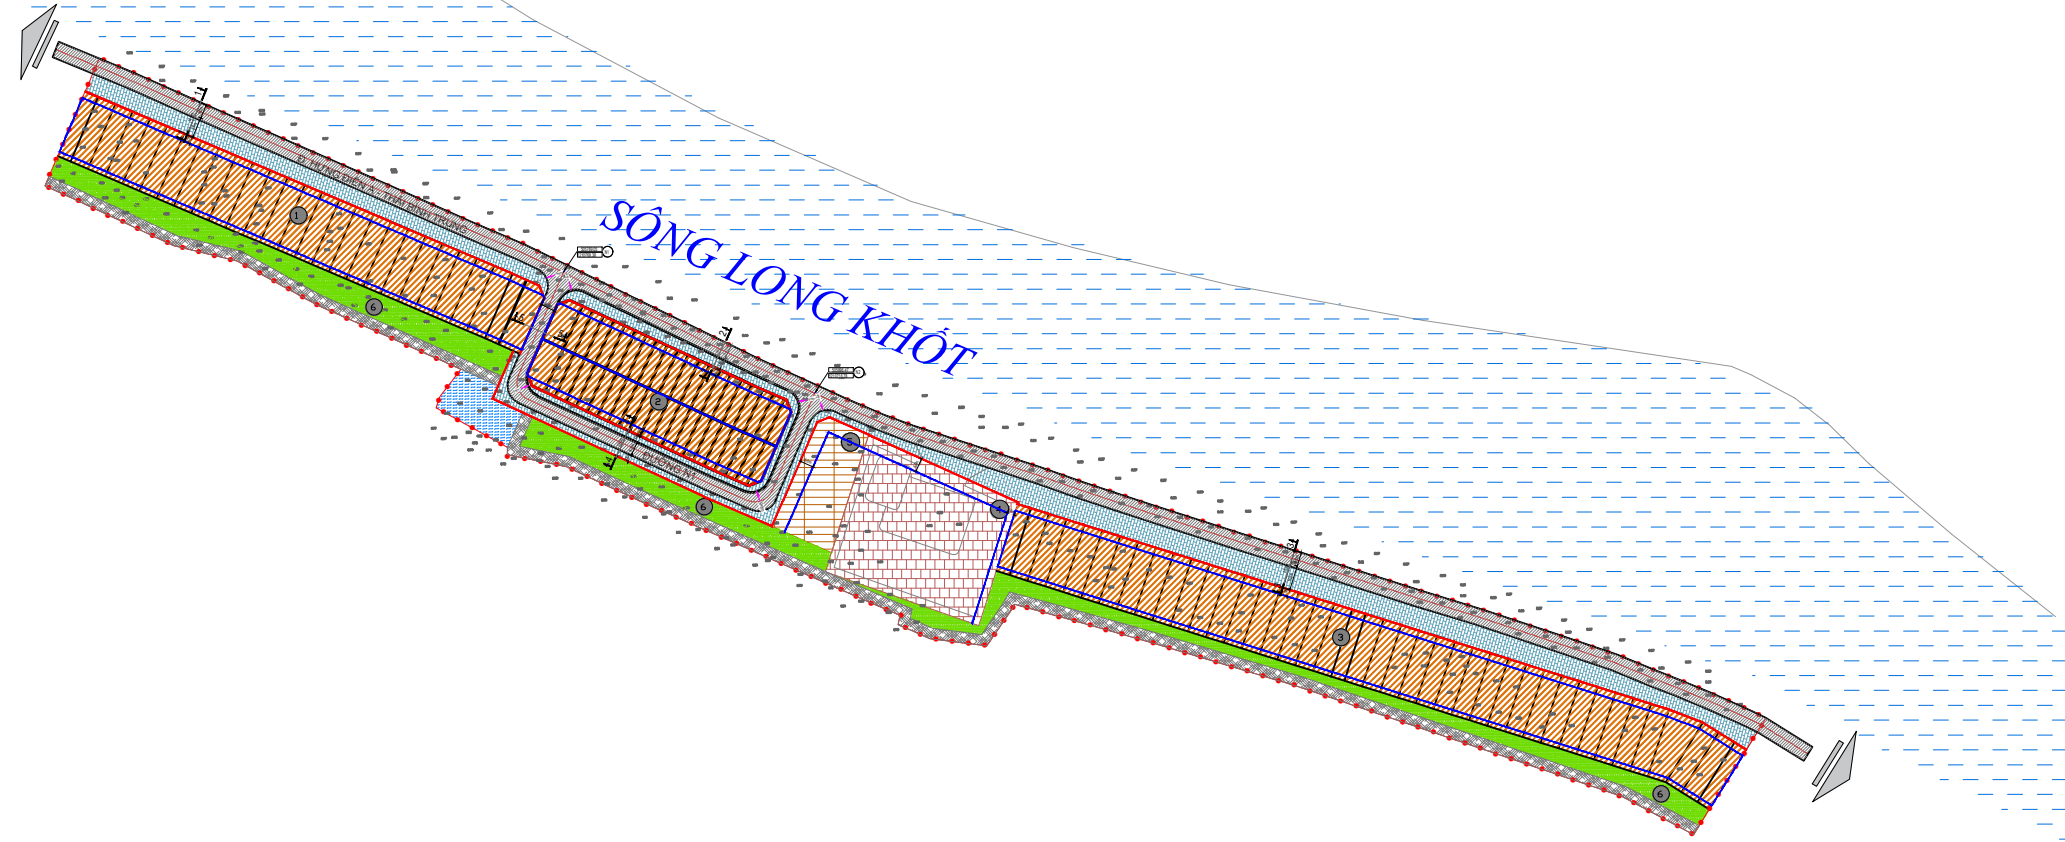

XÃ KHÁNH HƯNG - TỈNH TÂY NINH

QUY HOẠCH TỔNG MẶT BẰNG ĐIỂM DÂN CƯ THÁI HÒA

BẢN ĐỒ QUY HOẠCH HỆ THỐNG GIAO THÔNG

KÝ HIỆU SỬ DỤNG ĐẤT

	ĐẤT Ở
	ĐẤT CÂY XANH CÔNG CỘNG
	ĐẤT KÉ - MÁI TALUY
	ĐẤT TRƯỜNG TH - THCS THÁI TRỊ
	ĐẤT SÔNG NGÒI, KÉNH RẠCH, MẶT NƯỚC CHUYÊN DỤNG.
	ĐẤT HỒ SINH THÁI
	RANH QUY HOẠCH
	TIM ĐƯỜNG

CHÚ THÍCH

1	NHÀ Ở LIÊN KẾ
2	TRƯỜNG HỌC
3	CÔNG VIÊN
4	TRỤ SỞ

BẢNG THỐNG KÊ GIAO THÔNG

STT	TÊN ĐƯỜNG	GIỚI HẠN		CHIỀU DÀI (m)	LỘ GIỚI (m)	KÍCH THƯỚC (m)				KHOẢNG LƯỚI	KÝ HIỆU	
		TỪ...	ĐẾN...			HỆ TRÁI	LÔNG ĐƯỜNG	HỆ PHẢI	HỆ TRÁI			HỆ PHẢI
I	CẤP KHU VỰC - ĐƯỜNG KHU VỰC											
1	Đường Hàng Điều A - Thái Bình Trung (ĐT.S20)	Ranh phía Tây	Ranh phía Đông	767	Theo quy hoạch cấp trên	Theo quy hoạch cấp trên	Theo quy hoạch cấp trên	Theo quy hoạch cấp trên	3.00-6.00	0.00	3.00-6.00	1-1;2-2;3-3
II	CẤP NỘI BỘ - ĐƯỜNG PHẦN KHU VỰC											
2	Đường NI	Đường Hàng Điều A - Thái Bình Trung (ĐT.S20)	Đường Hàng Điều A - Thái Bình Trung (ĐT.S20)	222	12.00	3.00	6.00	3.00	0.00	3.00-6.00	4-4	
2.1					6.30	0.00	6.30	0.00	0.00	0.00	5-5	

BẢNG TỌA ĐỘ NÚT GIAO

STT	X	Y
N1	505789.05	1210768.38
N2	505896.47	1210716.78

CƠ QUAN PHÊ DUYỆT
ỦY BAN NHÂN DÂN XÃ KHÁNH HƯNG

CƠ QUAN THẨM ĐỊNH
PHÒNG KINH TẾ XÃ KHÁNH HƯNG

CƠ QUAN TỜ CHỨC LẬP QUY HOẠCH
ỦY BAN NHÂN DÂN XÃ KHÁNH HƯNG

CÔNG TRÌNH - ĐỊA ĐIỂM:
XÃ KHÁNH HƯNG - TỈNH TÂY NINH
QUY HOẠCH TỔNG MẶT BẰNG ĐIỂM DÂN CƯ THÁI HÒA

TÊN BẢN VẼ:
BẢN ĐỒ QUY HOẠCH HỆ THỐNG GIAO THÔNG

BẢN VẼ: QH-03	GHEP: 1 X A0	TỶ LỆ: 1/500	NGÀY: .../.../2025
THIẾT KẾ:	KS. NGUYỄN LÊ QUỐC DŨNG		
CHỦ TRÌ:	KS. NGÔ DUY TUYẾT		
CHỦ NHIỆM:	KTS. DƯƠNG ĐÌNH KHÁNH		
QL. KỸ THUẬT:	THS. KTS. HUỠNH NGUYỄN TỬ NHÌ		