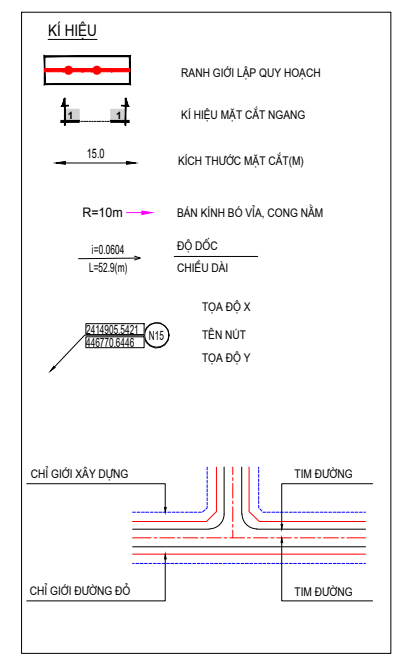

XÃ KHÁNH HƯNG - TỈNH TÂY NINH

QUY HOẠCH TỔNG MẶT BẰNG ĐIỂM DÂN CƯ THÁI HÒA

BẢN ĐỒ QUY HOẠCH HỆ THỐNG GIAO THÔNG

KÝ HIỆU SỬ DỤNG ĐẤT

	ĐẤT Ở
	ĐẤT CÂY XANH CÔNG CỘNG
	ĐẤT KÉ - MÁI TALUY
	ĐẤT TRƯỜNG TH - THCS THÁI TRỊ
	ĐẤT SÔNG NGÒI, KÉNH RẠCH, MẶT NƯỚC CHUYÊN DỤNG.
	ĐẤT HỒ SINH THÁI
	RANH QUY HOẠCH
	TIM ĐƯỜNG

CHÚ THÍCH

1	NHÀ Ở LIÊN KẾ
2	TRƯỜNG HỌC
3	CÔNG VIÊN
4	TRỤ SỞ

BẢNG THỐNG KÊ GIAO THÔNG

STT	TÊN ĐƯỜNG	GIỚI HẠN		CHIỀU DÀI (m)	LỘ GIỚI (m)	KÍCH THƯỚC (m)				KHOẢNG LƯỚI	KÝ HIỆU	
		TỪ...	ĐẾN...			HỆ TRÁI	LÔNG ĐƯỜNG	HỆ PHẢI	HỆ TRÁI			HỆ PHẢI
I	CẤP KHU VỰC - ĐƯỜNG KHU VỰC											
1	Đường Hàng Điều A - Thái Bình Trung (ĐT.S20)	Ranh phía Tây	Ranh phía Đông	767	Theo quy hoạch cấp trên	Theo quy hoạch cấp trên	Theo quy hoạch cấp trên	Theo quy hoạch cấp trên	3.00-6.00	0.00	3.00-6.00	1-1;2-2;3-3
II	CẤP NỘI BỘ - ĐƯỜNG PHẦN KHU VỰC											
2	Đường NI	Đường Hàng Điều A - Thái Bình Trung (ĐT.S20)	Đường Hàng Điều A - Thái Bình Trung (ĐT.S20)	222	12.00	3.00	6.00	3.00	0.00	3.00-6.00	4-4	
2.1					6.30	0.00	6.30	0.00	0.00	0.00	5-5	

BẢNG TỌA ĐỘ NÚT GIAO

STT	X	Y
N1	505789.05	1210768.38
N2	505896.47	1210716.78

CƠ QUAN PHÊ DUYỆT
ỦY BAN NHÂN DÂN XÃ KHÁNH HƯNG

CƠ QUAN THẨM ĐỊNH
PHÒNG KINH TẾ XÃ KHÁNH HƯNG

CƠ QUAN TỜ CHỨC LẬP QUY HOẠCH
ỦY BAN NHÂN DÂN XÃ KHÁNH HƯNG

CÔNG TRÌNH - ĐỊA ĐIỂM:
XÃ KHÁNH HƯNG - TỈNH TÂY NINH
QUY HOẠCH TỔNG MẶT BẰNG ĐIỂM DÂN CƯ THÁI HÒA

TÊN BẢN VẼ:
BẢN ĐỒ QUY HOẠCH HỆ THỐNG GIAO THÔNG

BẢN VẼ: QH-03	GHEP: 1 X A0	TỶ LỆ: 1/500	NGÀY: .../.../2025
THIẾT KẾ:	KS. NGUYỄN LÊ QUỐC DŨNG		
CHỦ TRÌ:	KS. NGÔ DUY TUYẾT		
CHỦ NHIỆM:	KTS. DƯƠNG ĐÌNH KHÁNH		
QL. KỸ THUẬT:	THS. KTS. HUỠNH NGUYỄN TỬ NHÌ		